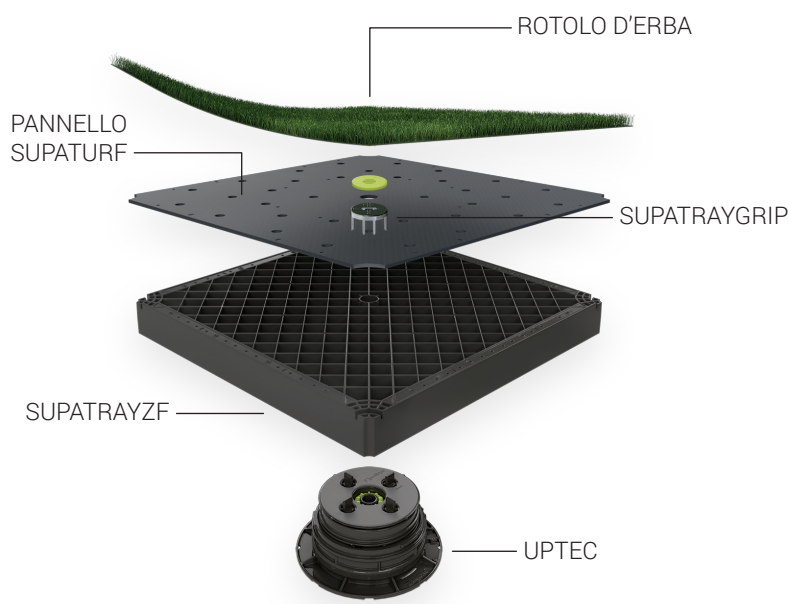

uptec SUPATRAYZF >> Griglia di sicurezza ZeroFlex			
Cod.	Materiale	Impatto ambientale	pz/cf
SUPATRAYZF	Polipropilene	Riciclabile - rifiuto non pericoloso	64
SUPATRAYZFSET2	Polipropilene	Riciclabile - rifiuto non pericoloso	2

uptec SUPATURF >> Pannello per erba sintetica			
Cod.	Materiale	Impatto ambientale	pz/cf
SUPATURF	Polipropilene	Riciclabile - rifiuto non pericoloso	16

Elementi di bloccaggio per griglia di sicurezza ZeroFlex			
Cod.	Materiale	Impatto ambientale	pz/cf
SUPATRAYGRIP2SET24	Alluminio naturale	Riciclabile - rifiuto non pericoloso	24
SUPATRAYGRIP4SET24	Alluminio naturale	Riciclabile - rifiuto non pericoloso	24
SUPATRAYGRIP2	Alluminio naturale	Riciclabile - rifiuto non pericoloso	240
SUPATRAYGRIP4	Alluminio naturale	Riciclabile - rifiuto non pericoloso	240