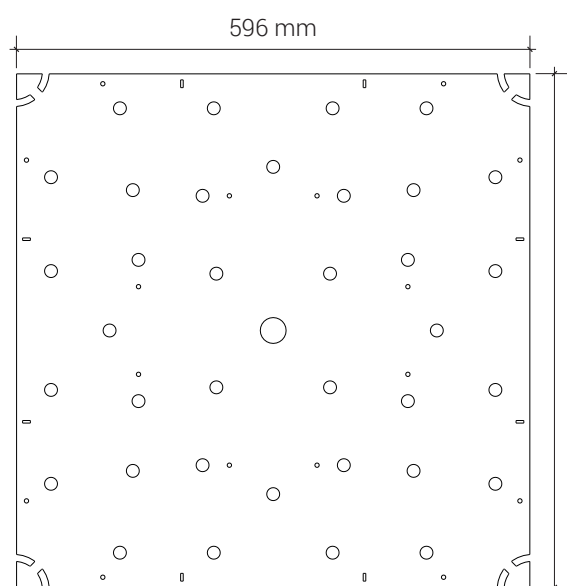

SISTEMA DI POSA PER ERBA SINTETICA

DESCRIZIONE PRODOTTO

Grazie all'abbinamento tra la griglia ZeroFlex ed il pannello forato SUPATURF, è possibile realizzare superfici drenanti, stabili e perfettamente planari, ideali per terrazze, rooftop e giardini pensili.

CARATTERISTICHE TECNICHE

Spessore = 3,2 mm

uptec SUPATRAYZF >> Griglia di sicurezza ZeroFlex			
Cod.	Materiale	Impatto ambientale	pz/cf
SUPATRAYZF	Polipropilene	Riciclabile - rifiuto non pericoloso	64
SUPATRAYZFSET2	Polipropilene	Riciclabile - rifiuto non pericoloso	2