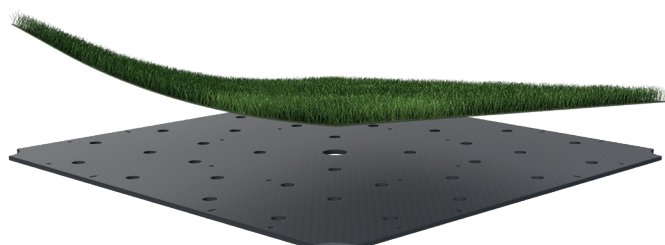

SISTEMA DI POSA PER ERBA SINTETICA

DESCRIZIONE PRODOTTO

Grazie all'abbinamento tra la griglia ZeroFlex ed il pannello forato SUPATURF, è possibile realizzare superfici drenanti, stabili e perfettamente planari, ideali per terrazze, rooftop e giardini pensili.

Progettato per l'applicazione di erba sintetica, il sistema unisce tecnologia, comfort e valore estetico, offrendo la piacevolezza di un prato verde con le prestazioni di una soluzione strutturale solida e trasformando ogni ambiente in un equilibrio perfetto tra design e natura.

Il pannello SUPATURF garantisce una superficie uniforme e confortevole al calpestio, integrando fori appositi per assicurare un rapido ed efficace deflusso dell'acqua. Ogni pannello è fornito con viti dedicate per un fissaggio semplice e stabile alla griglia ZeroFlex, assicurando solidità strutturale e lunga durata nel tempo.

Calpestabilità migliorata

La rigidità della griglia e il pannello privo di cavità SUPATURF garantiscono una superficie uniforme, offrendo maggiore comfort, stabilità e sicurezza.

Posa semplice e veloce

Grazie alla superficie compatta e priva di cavità del pannello SUPATURF, l'installazione dell'erba sintetica risulta più rapida e agevole.