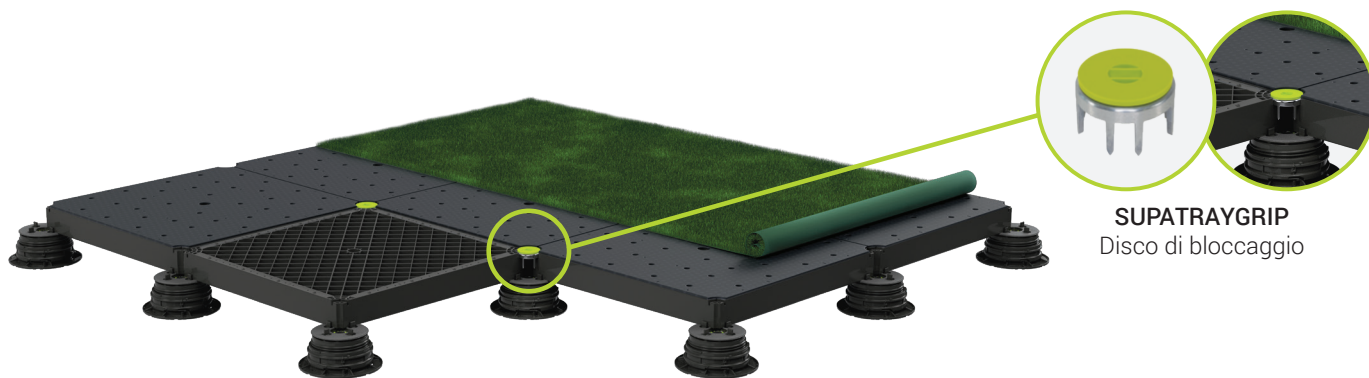

SUPATRAYGRIP
Disco di bloccaggio

VANTAGGI

Alta resistenza ai carichi

Sopporta carichi elevatissimi, garantendo una pavimentazione solida, stabile e sicura anche nelle aree più frequentate.

Rigidità strutturale

La griglia mantiene la sua geometria anche in condizioni di utilizzo intenso, offrendo una sensazione di calpestio sempre sicura e uniforme.

Nessun supporto centrale necessario

L'elevata rigidità strutturale elimina la necessità di supporti di rinforzo aggiuntivi, semplificando la posa e riducendo i tempi di installazione.

Calpestabilità migliorata

La rigidità della griglia e il pannello privo di cavità SUPATURF garantiscono una superficie uniforme, offrendo maggiore comfort, stabilità e sicurezza.

Posa semplice e veloce

Grazie alla superficie compatta e priva di cavità del pannello SUPATURF, l'installazione dell'erba sintetica risulta più rapida e agevole.

Drenaggio integrato

Struttura completamente drenante, senza ristagni d'acqua.

Estetica naturale

Riproduce l'effetto visivo realistico di un prato in erba vera.

Ecosostenibile

Tutti i componenti sono realizzati in materiali riciclabili.

Profilitec S.p.A.
Via Scotte, 3 - 36033 Isola Vicentina (Vicenza), ITALY
Tel: +39 0444 268311
e-mail: profilitec@profilitec.com

Profilitec Corp.
e-mail: customerservice@profilitec.com

Profilitec Ibérica, S.L.U.
e-mail: iberica@profilitec.com

Profilitec Canada, LTD.
e-mail: customerservice@profilitec.com

Profilitec France
e-mail: france@profilitec.com